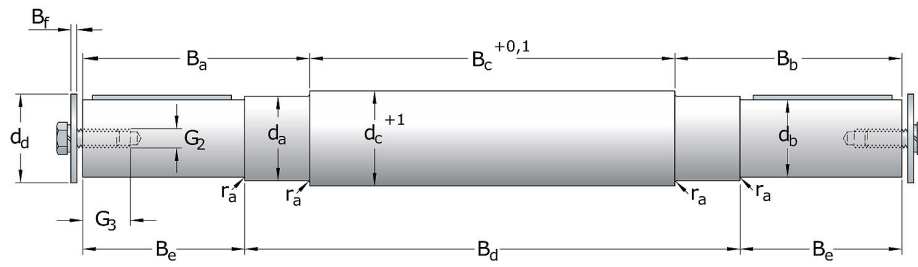

Dimensões Eixo													Caixa	Rolamentos	Eixo	Chaveta ISO 773	Peso
d_a	d_b	d_c	d_d	B_a	B_b	B_c	B_d	B_e	B_f	r_a	G_2	G_3					
mm													-				kg
30	24	39	32	97	95,5	117,5	210	50	4	0,8	10	27	PDN 206	2 x 6206	VJ-PDNB 206	8x7x40	1,8
35	28	44	36	109,5	108	142,5	240	60	4	1,2	10	27	PDN 207	2 x 6207	VJ-PDNB 207	8x7x40	2,85
40	32	49	40	135,5	134	164,5	274	80	5	1,2	12	30	PDN 208	2 x 6208	VJ-PDNB 208	10x8x63	4,25
50	42	59	50	166	164,5	218,5	329	110	6	1,6	16	36	PDN 210	2 x 6210	VJ-PDNB 210	12x8x80	7,65
55	48	64	63	175	173,5	242,5	371	110	6	1,6	16	40	PDN 211	2 x 6211	VJ-PDNB 211	14x9x80	10,5
60	48	69	63	169	167,5	274,5	391	110	6	1,6	16	40	PDN 212	2 x 6212	VJ-PDNB 212	14x9x80	13
70	60	79	70	206,5	205	346,5	478	140	6	1,6	16	40	PDN 214	2 x 6214	VJ-PDNB 214	18x11x100	23
75	65	84	78	207,5	206	344,5	478	140	6	1,6	20	46	PDN 215	2 x 6215	VJ-PDNB 215	18x11x100	26,5
80	70	89	90	216	214,5	361,5	512	140	6	1,6	20	46	PDN 216	2 x 6216	VJ-PDNB 216	20x12x100	31,5
90	80	104	100	251	249,5	401,5	562	170	8	1,6	20	46	PDN 218	2 x 6218	VJ-PDNB 218	22x14x140	47,5
100	90	114	105	256	256	435	607	170	8	2,5	24	52	PDN 220	2 x 6220	VJ-PDNB 220	25x14x140	61
110	100	124	115	296,5	296,5	483	656	210	8	2,5	24	52	PDN 222	2 x 6222	VJ-PDNB 222	28x16x180	83
120	110	134	132	300	300	514	694	210	12	2,5	30	60	PDN 224	2 x 6224	VJ-PDNB 224	28x16x180	102