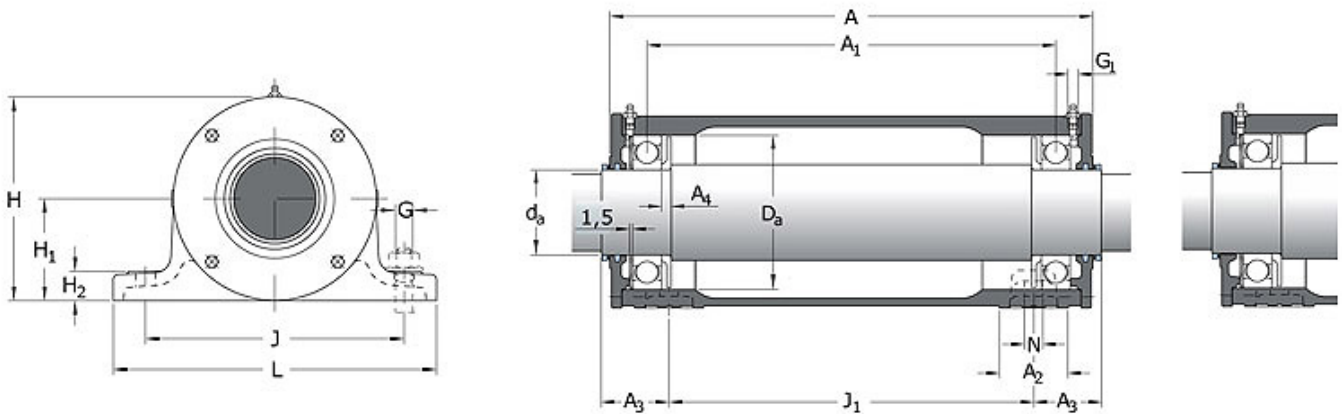

Caixa Designação	Eixo diâm. etro d_a	Dimensões Caixa													Peso Caixa	Componentes Rolamentos Eixo	Mola Prato V-ring	Feltro					
		A	A₁	A₂	A₃	A₄	D_a	H	H₁	H₂	J	J₁	L	N					G	G₁			
mm															kg								
PDN 305	25	202	146,5	35	40,5	7	62	95	50	16	120	135	155	12	10	3/8	G 1/8	5,1	2 x 6305	VJ-PDNB 305	WF-62	25 VA R	FS 190
PDN 206 PDN 306	30	197 226	147,5 171,5	35 40	37,5 45	7 7	62 72	95 100	50 50	16 18	120 130	135 150	155 160	12 15	10 12	3/8 1/2	G 1/8 G 1/8	5,1 6,5	2 x 6206 2 x 6306	VJ-PDNB 206 VJ-PDNB 306	WF-62 WF-72	30 VA R 30 VA R	- FS 190
PDN 207 PDN 307	35	227 260	173,5 195,5	40 45	45 49,5	7 8	72 80	100 116	50 60	18 18	130 150	150 175	160 190	15 15	12 12	1/2 1/2	G 1/8 G 1/8	6,5 9,1	2 x 6207 2 x 6307	VJ-PDNB 207 VJ-PDNB 307	WF-72 WF-80	35 VA R 35 VA R	- FS 190
PDN 208 PDN 308	40	259 315	198,5 255,5	45 52	49,5 53	8 10	80 90	116 121	60 60	18 20	150 150	175 225	190 190	15 15	12 12	1/2 1/2	G 1/8 G 1/8	9,3 12,5	2 x 6208 2 x 6308	VJ-PDNB 208 VJ-PDNB 308	WF-80 WF-90	40 VA R 40 VA R	- FS 190
PDN 309	45	360	279,5	52	63	10	100	137	70	22	170	250	210	15	12	1/2	G 1/8	15	2 x 6309	VJ-PDNB 309	WF-100	45 VA R	FS 190
PDN 210 PDN 310	50	314 377	258,5 311,5	52 60	52 59	10 10	90 110	121 142	60 70	20 25	150 170	225 275	190 210	15 15	12 12	1/2 1/2	G 1/8 G 1/8	12,5 18	2 x 6210 2 x 6310	VJ-PDNB 210 VJ-PDNB 310	WF-90 WF-110	50 VA R 50 VA R	- FS 260
PDN 211 PDN 311	55	356 422	283,5 335,5	52 60	60,5 69	10 10	100 120	137 158	70 80	22 25	170 210	250 300	210 260	15 19	12 16	1/2 5/8	G 1/8 G 1/8	15 23	2 x 6211 2 x 6311	VJ-PDNB 211 VJ-PDNB 311	WF-100 WF-120	55 VA R 55 VA R	- FS 260
PDN 212 PDN 312	60	376 460	316,5 383,5	60 70	58 68	10 10	110 130	142 165	70 80	25 25	170 210	275 340	210 260	15 19	12 16	1/2 5/8	G 1/8 G 1/8	18 32,5	2 x 6212 2 x 6312	VJ-PDNB 212 VJ-PDNB 312	WF-110 WF-130	60 VA R 60 VA R	- FS 260
PDN 313	65	492	402,5	70	74	11	140	185	95	25	230	360	280	19	16	5/8	G 1/4	32	2 x 6313	VJ-PDNB 313	WF-140	65 VA R	FS 260
PDN 214 PDN 314	70	459 512	390,5 420,5	70 70	69 76	10 11	125 150	165 190	80 95	25 25	210 230	340 380	260 290	19 19	16 16	5/8 5/8	G 1/8 G 1/4	34,5 38	2 x 6214 2 x 6314	VJ-PDNB 214 VJ-PDNB 314	WF-125 WF-150	70 VA R 70 VA R	- FS 330
PDN 215 PDN 315	75	459 547	389,5 448,5	70 80	69 83,5	10 12	130 160	165 200	80 100	25 30	210 260	340 400	260 320	19 19	16 16	5/8 5/8	G 1/8 G 1/4	32 43,5	2 x 6215 2 x 6315	VJ-PDNB 215 VJ-PDNB 315	WF-130 WF-160	75 VA R 75 VA R	- FS 330
PDN 216 PDN 316	80	493 556	409,5 466,5	70 80	76 78	11 12	140 170	185 220	95 112	25 30	230 260	360 420	280 320	19 19	16 16	5/8 5/8	G 1/4 G 1/4	31 49,5	2 x 6216 2 x 6316	VJ-PDNB 216 VJ-PDNB 316	WF-140 WF-170	80 VA R 80 VA R	- FS 330
PDN 317	85	590	486	80	85	12	180	225	112	30	290	440	350	19	16	5/8	G 1/4	61	2 x 6317	VJ-PDNB 317	-	85 VA R	FS 330
PDN 218 PDN 318	90	543 605	455,5 510	80 85	81 82,5	12 11	160 190	200 230	100 112	30 30	260 290	400 460	320 350	19 19	16 16	5/8 5/8	G 1/4 G 1/4	42,5 71	2 x 6218 2 x 6318	VJ-PDNB 218 VJ-PDNB 318	WF-160	90 VA R 90 VA R	- FS 370
PDN 319	95	648	540	90	94	13	200	253	125	36	320	480	400	24	20	3/4	G 1/4	82,5	2 x 6319	VJ-PDNB 319	-	95 VA R	FS 370
PDN 220 PDN 320	100	588 673	493 570	80 95	83,5 96,5	12 11,5	180 215	225 264	112 130	30 40	290 320	440 500	350 400	19 24	16 20	5/8 3/4	G 1/4 G 1/4	60 92,5	2 x 6220 2 x 6320	VJ-PDNB 220 VJ-PDNB 320	- -	100 VA R 100 VA R	- FS 460