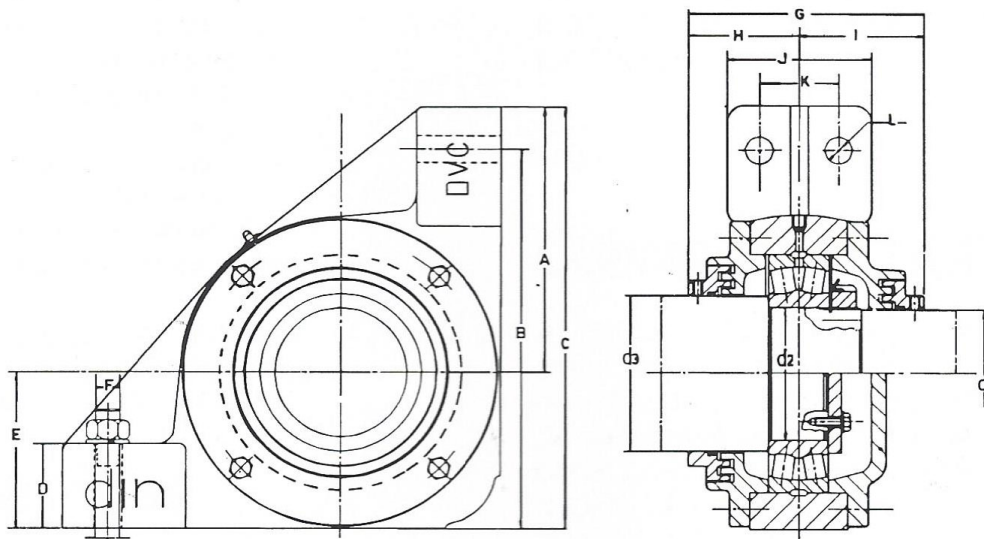

DVC

MANCAIS SÉRIE DVC

DIMENSÕES

Peso

A	B	C	D	E	F	G	H	I	J	K	L	M	kg
180	255	285	56	105	5/8"	154	72	82	95	54	18	60	30
190	285	310	60	120	3/4"	180	80	100	100	54	21	69	40
210	320	350	70	140	7/8"	183	82	101	115	65	24	74	48
230	345	375	70	145	1"	201	92	109	135	78	27	82	56
240	355	390	70	150	1"	211	97	114	140	81	27	87	84
250	370	405	70	155	1"	215	100	115	150	86	27	91	94
260	395	425	75	165	1 1/4"	234	110	124	160	94	34	96	108
280	420	455	75	175	1 3/8"	254	117	137	170	101	37	99	130
290	445	485	75	195	1 1/2"	258	117	141	190	118	42	106	144
310	470	510	75	200	1 1/2"	264	122	142	210	134	42	102	162
350	495	560	80	210	1 1/2"	274	130	144	230	148	42	106	187
370	525	590	85	220	1 1/2"	288	138	150	250	140	42	113	214
410	580	650	100	240	1 5/8"	310	143	167	270	150	45	127	280
415	610	675	100	260	1 5/8"	316	146	170	290	160	45	140	358
425	670	715	105	290	1 3/4"	336	158	178	310	170	48	150	462
435	690	735	110	300	1 3/4"	344	162	182	320	180	48	153	534
480	760	810	115	330	2"	374	174	200	340	200	54	170	640

MANCAIS SÉRIE DVC

Eixos			Caixa	Rolamento	Porca	Arruela de Segurança
d1	d2	d3				
85	90	105	DVC 18-AS	22218 C	KM 18	MB 18
97	100	114	DVC 20-AS	22220 C	KM 20	MB 20
106	110	124	DVC 22-AS	22222 C	KM 22	MB 22
116	120	134	DVC 24-AS	22224 C	KM 24	MB 24
125	130	149	DVC 26-AS	22226 C	KM 26	MB 26
135	140	159	DVC 28-AS	22228 C	KM 28	MB 28
146	150	168	DVC 30-AS	22230 C	KM 30	MB 30
154	160	178	DVC 32-AS	22232 C	KM 32	MB 32
164	170	189	DVC 34-AS	22234 C	KM 34	MB 34
175	180	198	DVC 36-AS	22236 C	KM 36	MB 36
184	190	213	DVC 38-AS	22238 C	KM 38	MB 38
194	200	222	DVC 40-AS	22240 C	KM 40	MB 40
211	220	243	DVC 44-AS	22244 C	HM 3144	MB 44
233	240	267	DVC 48-AS	22248 C	HM 3148	MB 48
252	260	286	DVC 52-AS	22252 C	HM 3152	MB 52
273	280	305	DVC 56-AS	22256 C	HM 3156	MB 56
292	300	330	DVC 60-AS	22260 C	HM 3160	MS 3160